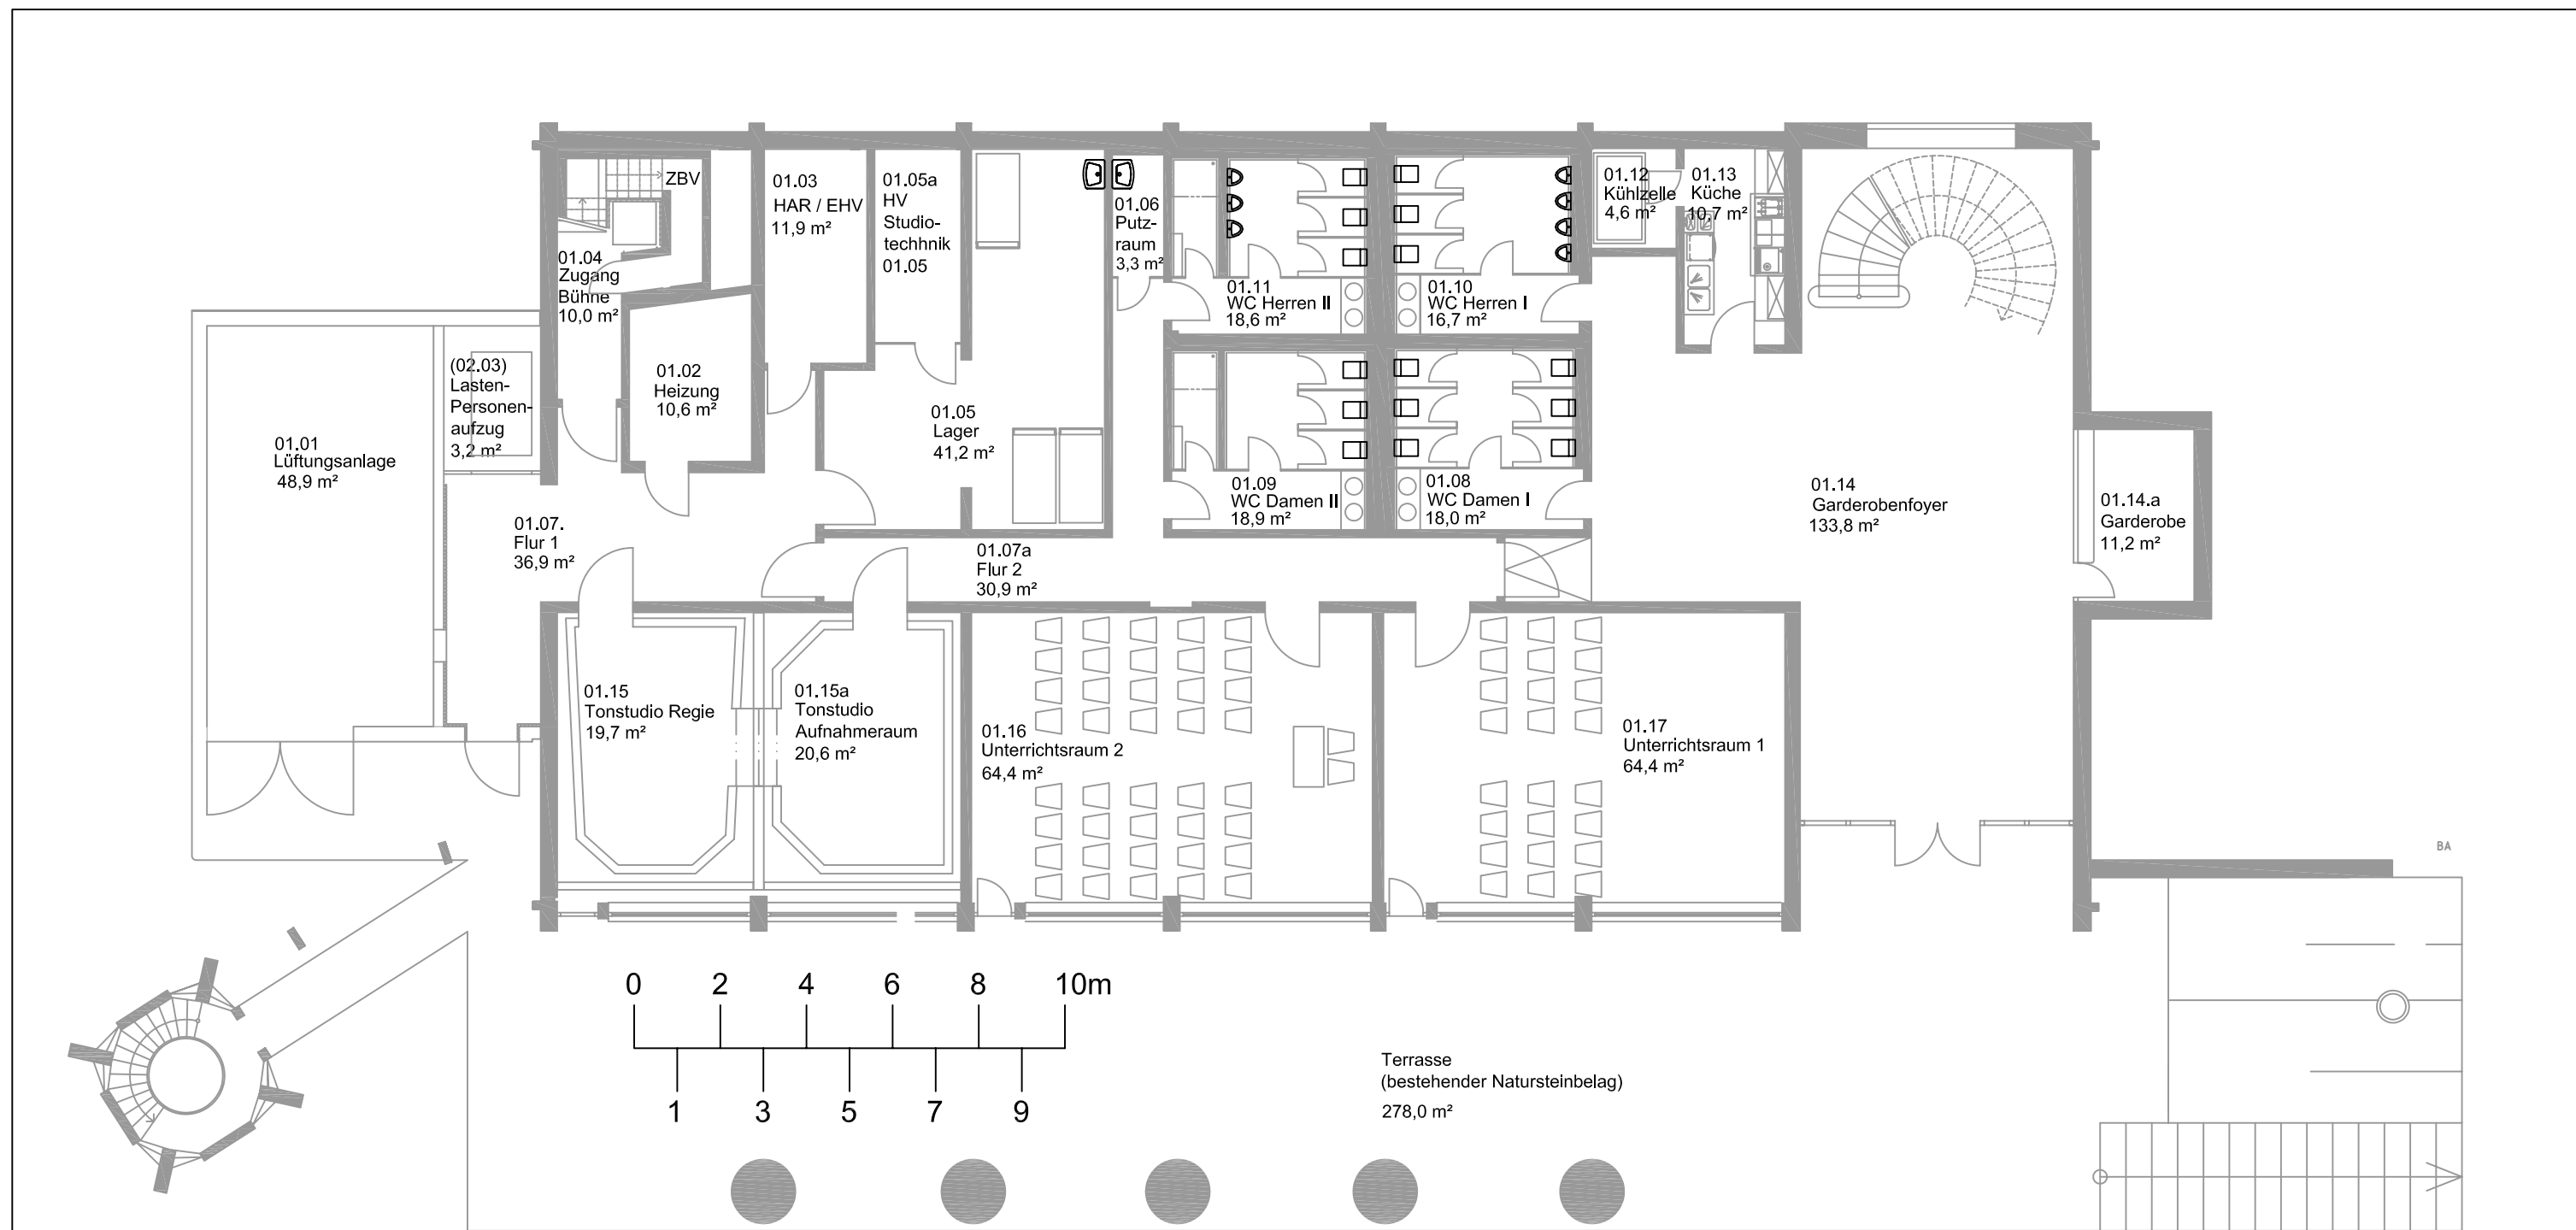

Akademiebühne
 Grundriss Empore / OG
 M 1:150 (A3)

Akademiebühne
Grundriss Erdgeschoss / EG
M 1:150 (A3)

Akademiebühne
 Grundriss Gartengeschoß / UG
 M 1:150 (A3)